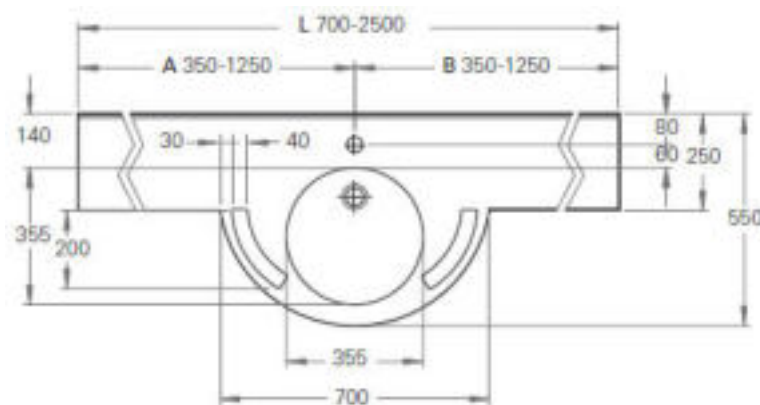

PRIVO Ablagewaschtisch

/// Technische Daten

Becken:	Ø 355 mm
Tiefe:	550 mm
Materialstärke der Ablage:	20 mm
Wischleiste:	10 mm
Länge:	700 - 2500 mm
Länge Mehrfach-WT:	ab 1550 mm
Befestigung:	Stockschrauben, bei Nischeneinbau zusätzlich Wandauflagewinkel 180 mm
Ausführung:	ohne Überlauf, Lochbohrung für Einlochbatterie, angeformte Wischleiste mit Hohlkehle, entspricht der CE-Kennzeichnung nach DIN EN 14688 und erfüllt die Anforderung der Barrierefreiheit gemäß DIN 18040
Zusatzausstattung:	Multifunktionsausschnitt links und/oder rechts Haltegriff 200 x 40 mm
Bezugsquelle/ Liefernachweis:	Pollecker Finoflex GmbH, Essen