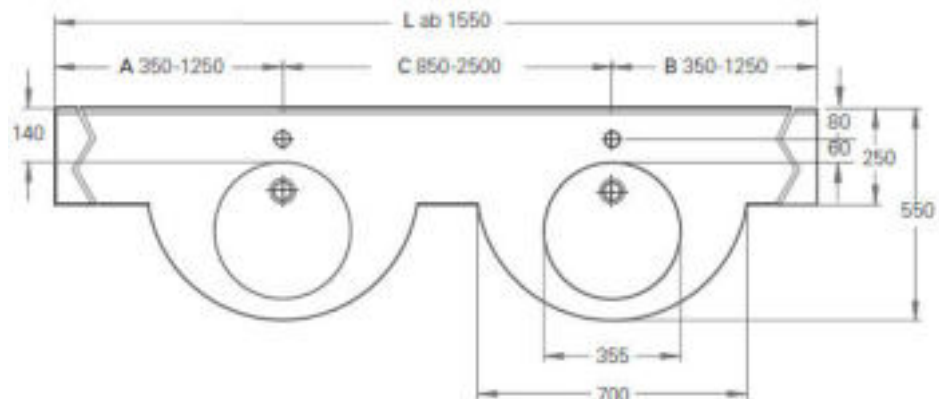

PRIVO Ablagewaschtisch

/// Technische Daten

Becken:	Ø 355 mm
Tiefe:	550 mm
Materialstärke der Ablage:	20 mm
Wischleiste:	10 mm
Länge:	700 - 2500 mm
Länge Mehrfach-WT:	ab 1550 mm
Befestigung:	Stockschrauben, bei Nischeneinbau zusätzlich Wandauflagewinkel 180 mm
Ausführung:	ohne Überlauf, Lochbohrung für Einlochbatterie, angeformte Wischleiste mit Hohlkehle, entspricht der CE-Kennzeichnung nach DIN EN 14688 und erfüllt die Anforderung der Barrierefreiheit gemäß DIN 18040
Zusatzausstattung:	Multifunktionsausschnitt links und/oder rechts Haltegriff 200 x 40 mm
Bezugsquelle/ Liefernachweis:	Pollecker Finoflex GmbH, Essen