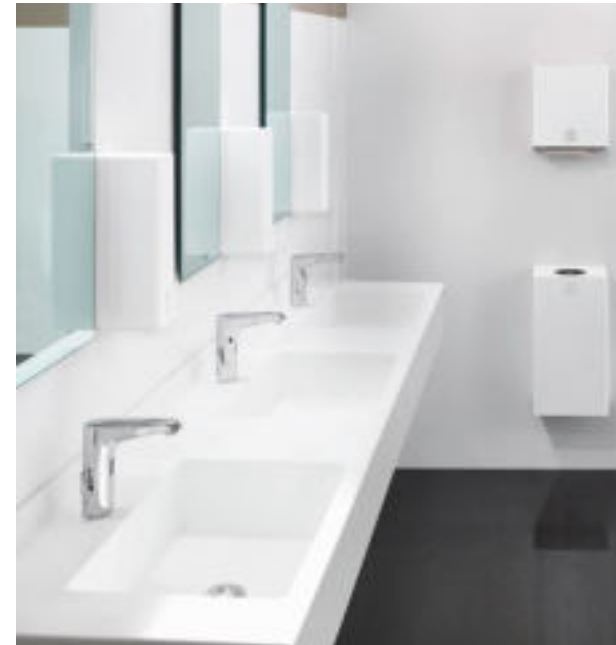

RETO

Der maßvariable Waschtisch RETO aus VARICOR® ergänzt das maßvariable Waschtischprogramm mit einem eckigen Becken mit einem großen Volumen.

Die Ablagentiefe von 500mm stellt eine große Nutzfläche zur Verfügung und die hohe Frontschürze ermöglicht die Integration von diversen Funktionselementen (s. Zusatzausstattung).

Der Wandanschluss mit Hohlkehle sorgt für eine einfache Reinigung und die integrierte Stockschaubrückwand eine handwerker-freundliche Montage.

RETO

/// Technische Daten

Becken:	540 x 320 mm
Tiefe:	500 mm
Frontblende:	150 mm
Wischleiste:	50 mm
Länge Einzelwaschtisch:	700 – 2500 mm
Länge Mehrfachwaschtisch:	ab 1400 mm
Montage:	Wandhängend (Stockschrauben im Lieferumfang enthalten) oder zur Auflage auf Möbel
Ausführung:	ohne Überlauf, Lochbohrung für Einlochbatterie, angeformte Wischleiste mit Hohlkehle
Zusatzausstattung:	Seitenteil fugenlos verklebt, links und/oder rechts, Handtuchhalterausschnitt, Papierspender bzw. -abwurf
Bezugsquelle/ Liefernachweis:	Pollecker Finoflex GmbH, Essen