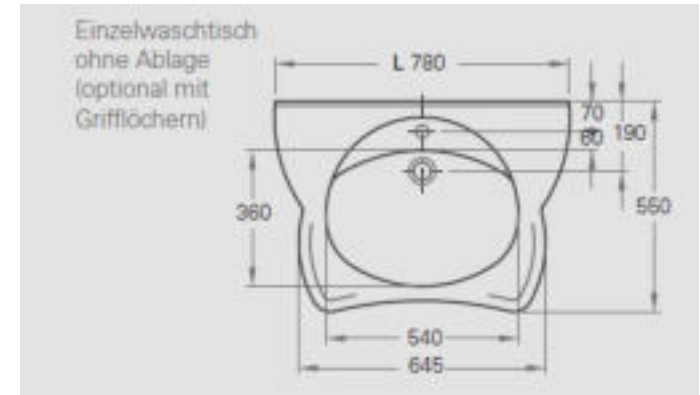

VITALIS PRO gibt es als Einzelwaschtisch, aber auch maßvariabel mit ein-oder beidseitigen Ablageflächen links und/oder rechts.

VITALIS PRO Einzelwaschtisch

/// Technische Daten

Becken:	540 x 360 mm
Tiefe:	550 mm
Wischleiste:	30 mm
Frontblende:	38 mm
Länge:	780 mm
Befestigung:	Stockschrauben, bei Nischeneinbau zusätzlich mit Wandauflagewinkel 180 mm
Ausführung:	mit Überlauf, mit Hahnloch, angeformte Wischleiste mit Hohlkehle, angeformter Frontblende, Lochbohrung für Einlochbatterie, integrierte Armaturenbank, integrierte Greifreling
Zusatzausstattung:	Grifflöcher

VITALIS PRO

/// Technische Daten

Becken: 540 x 360 mm

Tiefe: 550 /270 mm

Wischleiste: 30 mm

Frontblende: 38 mm

Länge beidseitiger Ablage: 700 - 2500 mm

Länge Mehrfachwaschtisch: ab 1400 mm