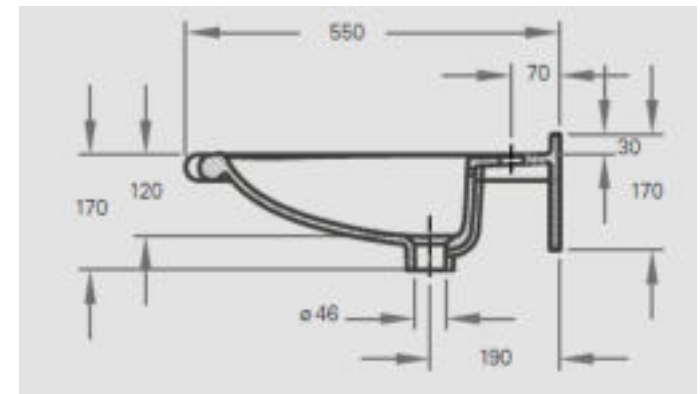

VITALIS PRO gibt es als Einzelwaschtisch, aber auch maßvariabel mit ein-oder beidseitigen Ablageflächen links und/oder rechts.

VITALIS PRO Einzelwaschtisch

/// Technische Daten

Becken:	540 x 360 mm
Tiefe:	550 mm
Wischleiste:	30 mm
Frontblende:	38 mm
Länge:	780 mm
Befestigung:	Stockschrauben, bei Nischeneinbau zusätzlich mit Wandauflagewinkel 180 mm
Ausführung:	mit Überlauf, mit Hahnloch, angeformte Wischleiste mit Hohlkehle, angeformter Frontblende, Lochbohrung für Einlochbatterie, integrierte Armaturenbank, integrierte Greifreling
Zusatzausstattung:	Grifflöcher

VITALIS PRO

/// Technische Daten

Becken: 540 x 360 mm

Tiefe: 550 /270 mm

Wischleiste: 30 mm

Frontblende: 38 mm

Länge beidseitiger Ablage: 700 - 2500 mm

Länge Mehrfachwaschtisch: ab 1400 mm

Befestigung: Stockschrauben, bei Nischeneinbau
zusätzlich mit Wandauflagewinkel 180mm

Ausführung: mit Überlauf, mit Hahnloch, angeformte
Wischleiste mit Hohlkehle, mit angeformter
Frontblende, Lochbohrung für
Einlochbatterie, seitliche Ablageflächen
rechts und oder links, integrierte
Armaturenbank, integrierte Greifreling